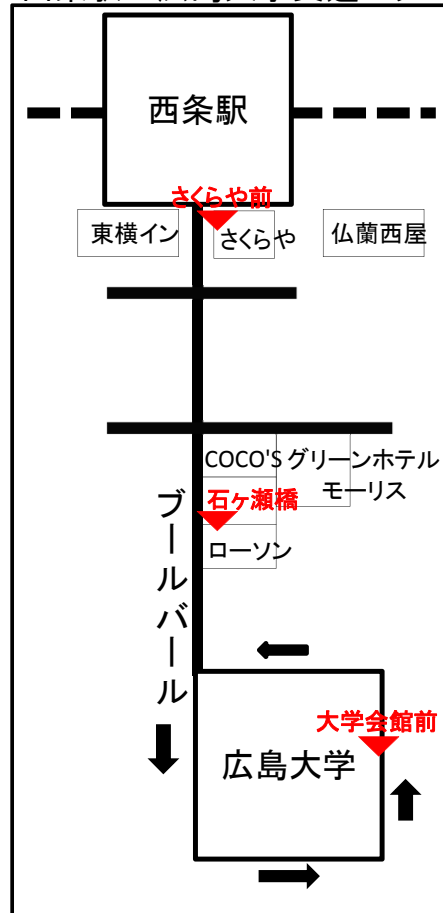

バス時刻表(土曜日・日曜日)

西条駅～広島大学線

バス	西条駅 >>> 大学会館前 >>> 西条駅	西条駅	
JR	7:45	8:00	-
JR	8:05	8:20	8:34
芸陽	8:25	8:40	8:54
芸陽	8:35	8:50	9:04
JR	8:53	9:08	9:22
JR	9:15	9:30	9:44
芸陽	9:28	9:43	9:57
JR	9:55	10:10	10:24
芸陽	10:25	10:40	10:54
JR	10:35	10:50	11:04
芸陽	11:05	11:20	11:34
JR	11:50	12:05	12:19
芸陽	12:00	12:15	12:29
JR	12:15	12:30	12:44
芸陽	12:45	13:00	13:14
JR	13:15	13:30	13:44
芸陽	13:45	14:00	14:14
JR	14:15	14:30	14:44
JR	14:45	15:00	15:14
JR	15:15	15:30	15:44
芸陽	15:45	16:00	16:14
芸陽	16:00	16:15	16:29
JR	16:30	16:45	16:59
芸陽	16:58	17:13	17:27
JR	17:25	17:40	17:54
芸陽	17:44	17:59	18:13
JR	18:00	18:15	18:29

西条駅～広島大学交通マップ

← 広島大学行 西条駅行 →

10月23日(日)臨時バスのお知らせ

・23日(日)は、**8:20**、**8:40**に**さくらや前**(バス停なし)および**石ヶ瀬橋**から、大学会館前へ臨時バスがご利用いただけます。